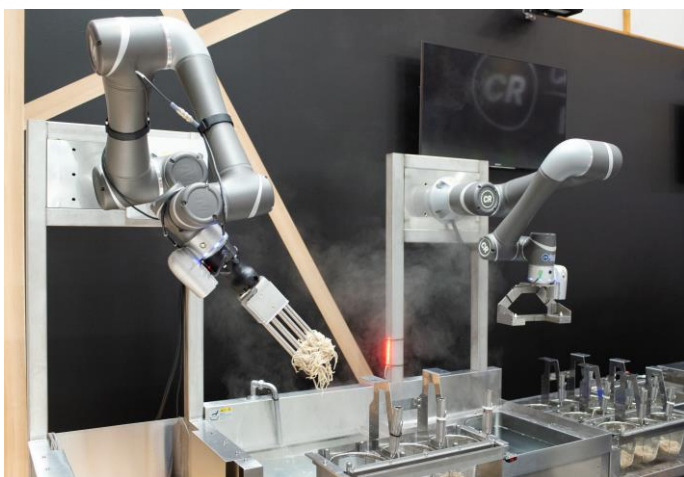

2021年2月25日
JR東日本スタートアップ株式会社
コネクテッドロボティクス株式会社
株式会社JR東日本フーズ
株式会社千葉ステーションビル

日本初！ロボットアーム2本と人との協働調理。 進化した「駅そばロボット」海浜幕張駅で本格稼働！

日時：2021年3月10日（水）～

場所：そばいちペリエ海浜幕張店

JR東日本スタートアップ株式会社（代表取締役社長：柴田裕、以下「JR東日本スタートアップ」）と、「調理ロボットサービス」を開発しているコネクテッドロボティクス株式会社（代表取締役 CEO：沢登哲也、以下「コネクテッドロボティクス」）は、株式会社JR東日本フーズ（代表取締役社長：日野正夫、以下「JRフーズ」）と協力し、大幅に進化をした「駅そばロボット」を、「そばいちペリエ海浜幕張店」に導入します。

昨年の「そばいち nonowa 東小金井店」における実証実験で得た知見を元に、改良を加えロボットアームを2本とすることにより、前回の3倍以上の生産能力を向上することができ、大幅に導入可能な店舗が増えました。その中で、今回は「ペリエステーション」と称し、駅の魅力向上を行っている株式会社千葉ステーションビル（代表取締役社長：弭間俊則、以下「千葉SB」）と連携し、海浜幕張駅の新たな取り組みとして推進していきます。

ロボットアーム2本を活用した人と協働出来る調理ロボットの実店舗導入は、日本初であり、生そばの投入から茹でる、洗う、締めるという一連の調理行程を完全自動化することにより、店舗全体の約12時間分程度、従業員約1人以上の作業量を代替することができ、かつ安定した美味しさを提供していきます。コロナ禍では、非接触のニーズの高まりもあり、ロボット調理の重要性は広がっております。今後も導入を推進し、JRフーズが運営する駅そば店舗へ2026年までに30店の導入を目指していきます。

【店舗概要】

オープン日：2021年3月10日（水）

場所：そばいちペリエ海浜幕張店

内容：自動調理ロボットを活用した駅そばの提供

<そばロボットの機能>

1本目のロボットアームが生そばを番重から取出しテボ(茹でザル)へ投入し、その後、2本目のロボットアームにより茹でる、洗う、締めるという一連の調理工程を行います。

1時間あたりのそば生産量：150食

■各社概要