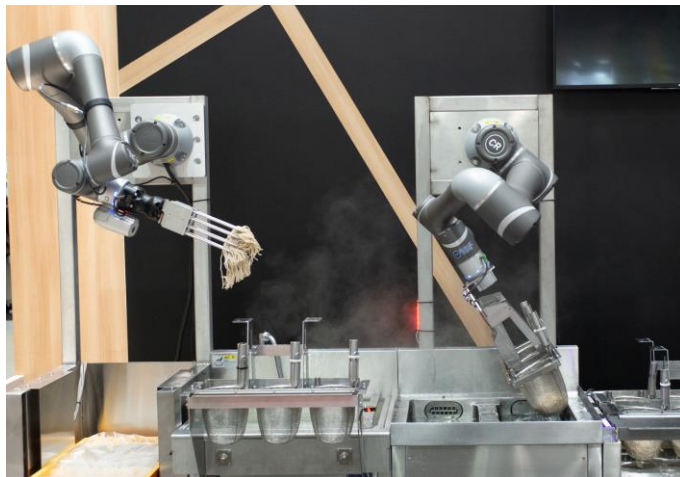

2021年2月25日
JR東日本スタートアップ株式会社
コネクテッドロボティクス株式会社
株式会社JR東日本フーズ
株式会社千葉ステーションビル

日本初！ロボットアーム2本と人との協働調理。 進化した「駅そばロボット」海浜幕張駅で本格稼働！

日時：2021年3月10日（水）～

場所：そばいちペリエ海浜幕張店

JR東日本スタートアップ株式会社（代表取締役社長：柴田裕、以下「JR東日本スタートアップ」）と、「調理ロボットサービス」を開発しているコネクテッドロボティクス株式会社（代表取締役 CEO：沢登哲也、以下「コネクテッドロボティクス」）は、株式会社JR東日本フーズ（代表取締役社長：日野正夫、以下「JRフーズ」）と協力し、大幅に進化をした「駅そばロボット」を、「そばいちペリエ海浜幕張店」に導入します。

昨年の「そばいち nonowa 東小金井店」における実証実験で得た知見を元に、改良を加えロボットアームを2本とすることにより、前回の3倍以上の生産能力を向上することができ、大幅に導入可能な店舗が増えました。その中で、今回は「ペリエステーション」と称し、駅の魅力向上を行っている株式会社千葉ステーションビル（代表取締役社長：弭間俊則、以下「千葉SB」）と連携し、海浜幕張駅の新たな取り組みとして推進していきます。

ロボットアーム2本を活用した人と協働出来る調理ロボットの実店舗導入は、日本初であり、生そばの投入から茹でる、洗う、締めるという一連の調理行程を完全自動化することにより、店舗全体の約12時間分程度、従業員約1人以上の作業量を代替することができ、かつ安定した美味しさを提供していきます。コロナ禍では、非接触のニーズの高まりもあり、ロボット調理の重要性は広がっております。今後も導入を推進し、JRフーズが運営する駅そば店舗へ2026年までに30店の導入を目指していきます。

【店舗概要】

オープン日：2021年3月10日（水）

場所：そばいちペリエ海浜幕張店

内容：自動調理ロボットを活用した駅そばの提供

<そばロボットの機能>

1本目のロボットアームが生そばを番重から取出しテボ(茹でザル)へ投入し、その後、2本目のロボットアームにより茹でる、洗う、締めるという一連の調理工程を行います。

1時間あたりのそば生産量：150食

■各社概要