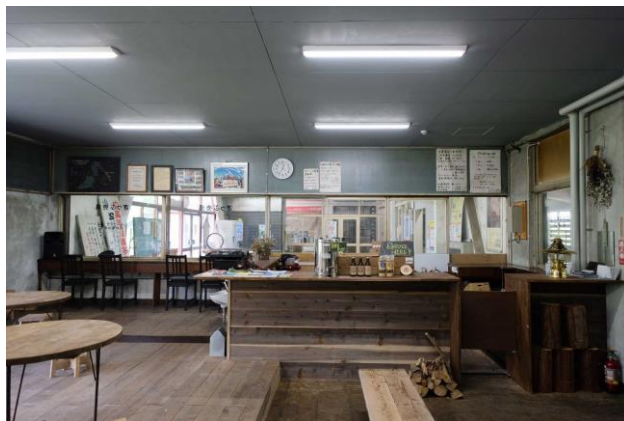

「mogura」は、かつて実際に利用されていた駅務室を改装したカフェスペースとなっており、切符売り場をそのまま利用した店のカウンターなどに当時の姿を見ることができ、普段なら入る事のない駅の内部でゆっくりと流れる時間を味わうことができます。

2020年2月から実施された実証実験では、宿泊者のみならず地元の方も集まり、大盛況となりました。

「DOAI VILLAGE」の開業により、旅行者や登山者の方だけでなく、地元の方も気軽に立ち寄り、多くの人が集う交流の場を生み出し、地域の活性化を目指すとともに、無人駅の新たな価値を提供してまいります。