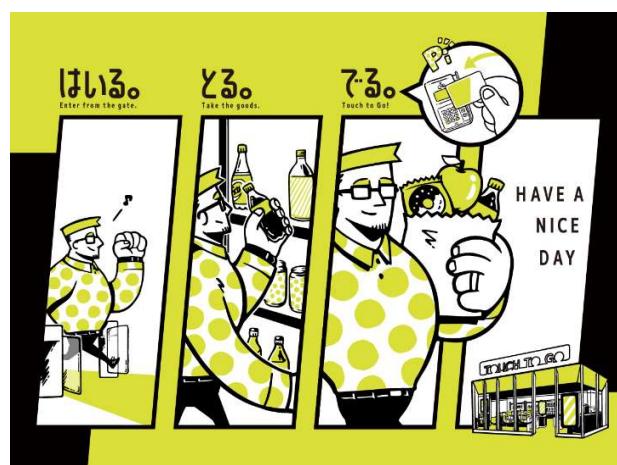

JR東日本スタートアップ株式会社
JR East Start UP Co., Ltd.

2019年12月3日
株式会社 TOUCH TO GO
JR東日本スタートアップ株式会社
サインポスト株式会社

2020年春

高輪ゲートウェイ駅に無人 AI 決済店舗 1 号店をオープン 商品は手に取るだけ！“ウォークスルーの次世代お買い物体験”

場所：高輪ゲートウェイ駅 2階 改札内

JR東日本スタートアップ株式会社（本社：東京都新宿区、以下、JR東日本スタートアップ）と、サインポスト株式会社（本社：東京都中央区、以下、サインポスト）の合弁会社で、無人 AI 決済店舗の開発を進める株式会社 TOUCH TO GO（本社：東京都新宿区、以下、TTG）は、2020年春に開業する JR 山手線の新駅「高輪ゲートウェイ駅」構内に、無人 AI 決済店舗の第 1 号店となる「TOUCH TO GO」をオープンします。

TOUCH TO GO は、ウォークスルー型の完全キャッシュレス店舗で、カメラなどの情報から入店したお客さまと手に取った商品をリアルタイムに認識して、決済エリアにお客さまが立つとタッチパネルに商品と購入金額を表示します。お客さまは、商品を持ったら、出口でタッチパネルの表示内容を確認して支払いをするだけでお買い物ができます。

無人 AI 決済店舗の開発は、JR 東日本グループとサインポストで、これまで 2 度にわたり、実証実験を行いました。TTG はこの 1 号店を「ラボ」として位置づけ、運用で得たノウハウを、多くの小売業界が抱える労働力不足や、地域店舗の維持など、様々な課題解決に向けて展開していきます。

▲店舗利用イメージ

▼店舗イメージ

(外観)

(入口ゲート)

(決済エリア)

【無人 AI 決済店舗「TOUCH TO GO」の概要】

開業：2020 年春
営業時間：6：00～24：00（予定）
場所：高輪ゲートウェイ駅 2 階 改札内
店舗面積：約 60 平方メートル
取扱商品：弁当、総菜、菓子、飲料等 約 600 種類
決済方法：交通系 IC ※今後、クレジットカード・その他電子マネーなどにも順次対応予定