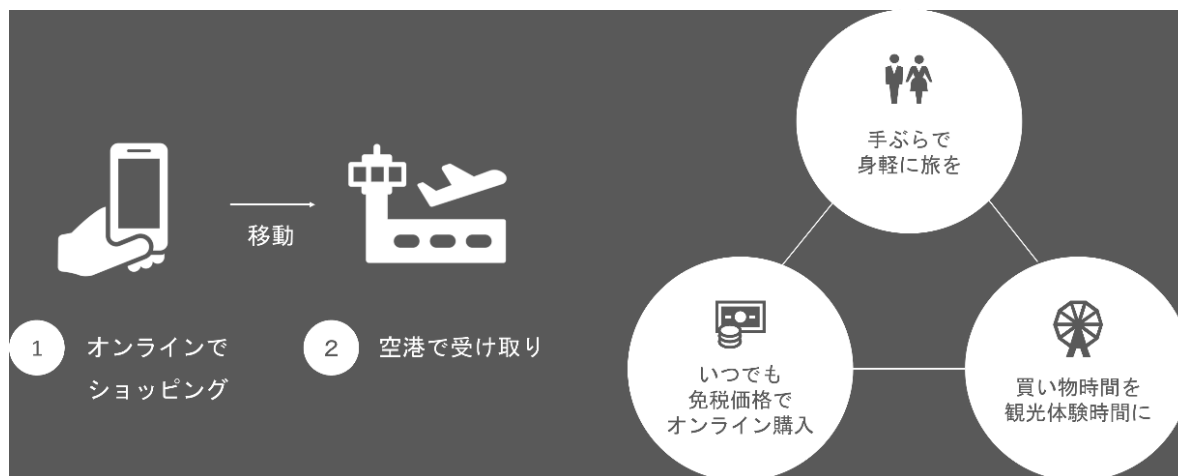

2019年12月12日
IR 東日本スタートアップ株式会社
株式会社ジェイアール東日本物流
株式会社 JR 東日本リテールネット
W A m a z i n g 株式会社

成田空港駅、空港第2ビル駅でもサービス開始！！ 「免税 EC 空港駅受け取りサービス」の実証実験 ～インバウンド向け、手ぶら観光を促進します！～

JR 東日本スタートアップ株式会社（以下、JR 東日本スタートアップ）と、株式会社ジェイアール東日本物流（以下、ジェイアール東日本物流）、株式会社 JR 東日本リテールネット（以下、JR 東日本リテールネット）、訪日外国人旅行者向けプラットフォームサービス「WAmazing（ワメイジング）」（以下、本サービス）を提供する WAmazing 株式会社（以下、WAmazing 社）と協業し、訪日外国人旅行者を対象に、本サービス上で東京駅の土産菓子等を消費税免税価格で販売し、12月16日（月）から成田空港駅、空港第2ビル駅で引き渡す実証実験を行います。

旅行者は本サービスを利用することで、東京駅を代表する土産菓子や日本で人気の化粧品をいつでも、どこでも購入が可能です。さらに、これまで店舗毎に行っていた免税手続きを1回に集約することができ、空港で受け取れることから、手ぶら観光を促し、利便性と回遊性の向上を図ります。

昨年には、訪日外国人旅行者が初めて年間3000万人を超えるなど、インバウンド需要は年々高まっており、2020年には免税手続きのオンライン化が決定しております。こうした中、JR 東日本グループは今回の実験結果を踏まえ、サービスの実用化や対象商品の拡大などを検討してまいります。

【実証実験概要】

- (1) 受取開始日：2019年12月16日（月）～
- (2) 購入条件：帰国日の3日前迄の購入
- (3) 対応言語：中国語（繁体字、簡体字）
- (4) 対象国：台湾・香港・中国からの訪日外国人旅行者
- (5) 商品受取可能時間：10：00～19：00
- (6) 決済方法：クレジットカード（visa、マスター）、WeChatPay

(7) 購入方法：

- ・ WeChat ミニプログラム「玩尽日本免税店（※）」
※中国で利用されているアプリ WeChat 内で、WAmazing 社が提供する免税価格で商品の購入・受取り予約が可能な免税 EC サービス。
- ・ 専用ウェブサイト：
台湾：<https://tw.wamazing.com/kaimono>
香港：<https://hk.wamazing.com/kaimono>