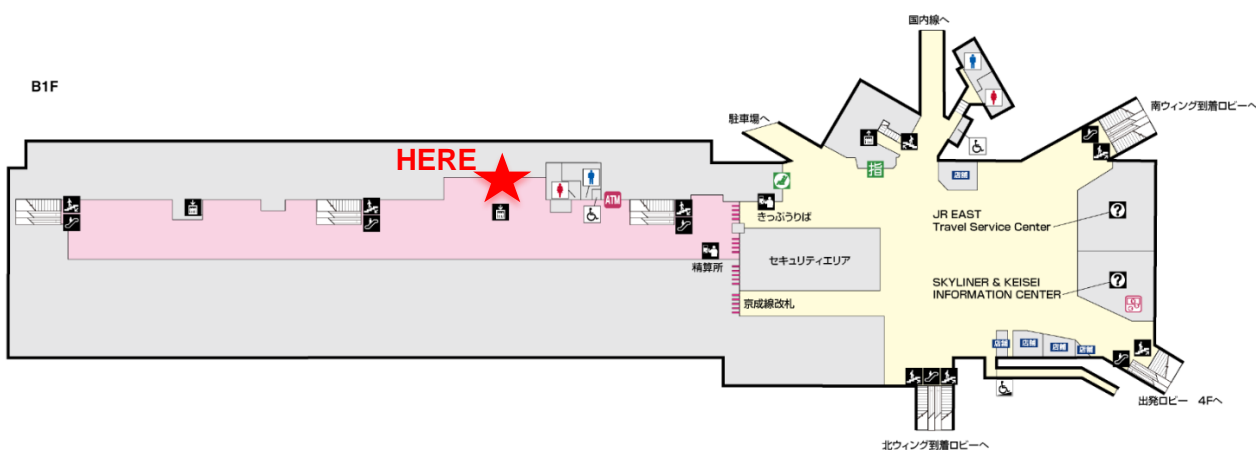

【引き渡し場所詳細】

JR 成田空港駅

JR 空港第 2 ビル駅

B1F

【購入画面のイメージ】

【訪日外国人旅行者向けプラットフォーム「WAmazing」】とは

WAmazing 社が 2017 年 2 月にリリースした訪日外国人旅行者向け観光プラットフォームサービスです。宿泊施設・レジャー施設などの予約購入が可能で、日本国内の国際線定期便が就航している 22 空港において、15 日間利用可能な無料 SIM カードの提供をフックに会員を増加させています。現在は台湾・香港・中国に加えて ASEAN に向けても拡大中です。