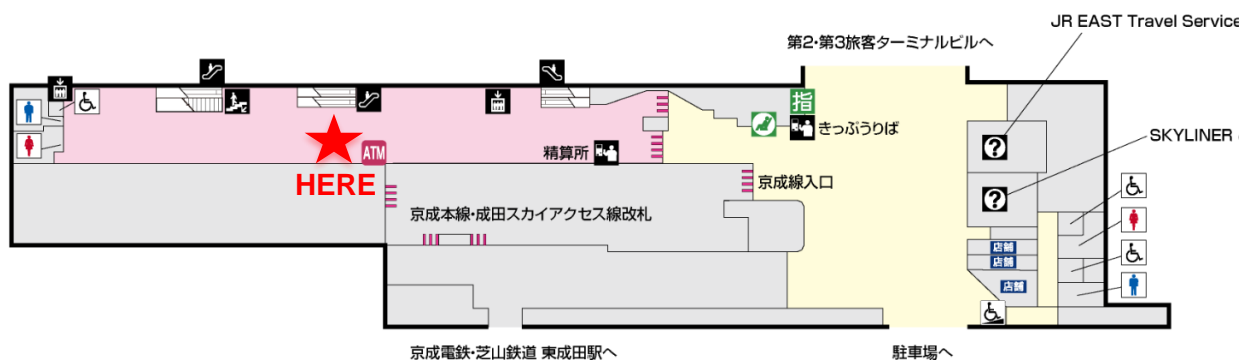

【引き渡し場所詳細】

JR 成田空港駅

JR 空港第 2 ビル駅

B1F

【購入画面のイメージ】

【訪日外国人旅行者向けプラットフォーム「WAmazing」】とは

WAmazing 社が 2017 年 2 月にリリースした訪日外国人旅行者向け観光プラットフォームサービスです。宿泊施設・レジャー施設などの予約購入が可能で、日本国内の国際線定期便が就航している 22 空港において、15 日間利用可能な無料 SIM カードの提供をフックに会員を増加させています。現在は台湾・香港・中国に加えて ASEAN に向けても拡大中です。