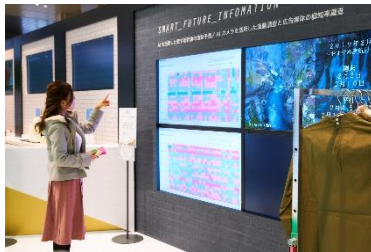

<参加ベンチャー企業（一例）>

企業名	実証内容
  株式会社QBIT Robotics	「最先端AI技術を使った無人ロボットパスタカフェ」 最先端のAIと制御技術を駆使したロボットアームを活用した新感覚のロボットカフェを展開。雇用・労務管理問題を解決するために効率化を実現しつつ美味しいパスタ料理を提供。併せてロボットと人の楽しいコミュニケーションをデザインし実証してまいります。
  株式会社ブイシク	「ウルトラ自販機によるエキナカでの無人駅弁・スイーツ販売」 新しい機構の自動販売機を開発することで、今まで商品の販売が不可能だった駅弁やスイーツなど、鮮度の高い商品の取扱いを可能にし、営業時間の拡張や省スペースでの営業展開を図り、サービス向上を目指します。
  ブランテックインターナショナル株式会社	「瞬間凍結新技術による地域鮮魚の首都圏流通拡大」 新しい瞬間凍結技術であるHybridICEを活用することで、鮮度を維持したまままでの地域鮮魚の流通性を高めるとともに、低コストでの輸送を実現することで新たな首都圏への鮮魚の流通網構築を目指します。
  MIRAI SAKE COMPANY MIRAI SAKE COMPANY株式会社	「AI味覚判定を活用した日本酒レコメンドサービスによる新しい観光提案」 AIによる味覚判定を通して、一人一人にあった日本酒や酒蔵・飲食店を提案する日本酒専門の観光案内所兼マイクロバーを開設し、新たな顧客体験を提供します。

▲ 昨年の様子（左から）「AIを活用した新幹線の混雑予測」、「記者会見」、「スマートフォンアプリとキオスク端末を活用した無人オーダーカフェ」

JR東日本スタートアップ株式会社とは

JR東日本スタートアップ株式会社は、JR東日本グループとスタートアップ企業との共創を推進するコーポレートベンチャーキャピタルです。

所在地：東京都新宿区西新宿1-1-6 12SHINJUKU 1201

代表者：代表取締役社長 柴田 裕

株主：東日本旅客鉄道株式会社（100%）

設立日：2018年2月20日

出資枠：50億円

連絡先：E-mail info@jrestartup.co.jp

ホームページ <http://www.jrestartup.co.jp>

あなたの夢を未来へつなぐ
『明日』創造ステーション