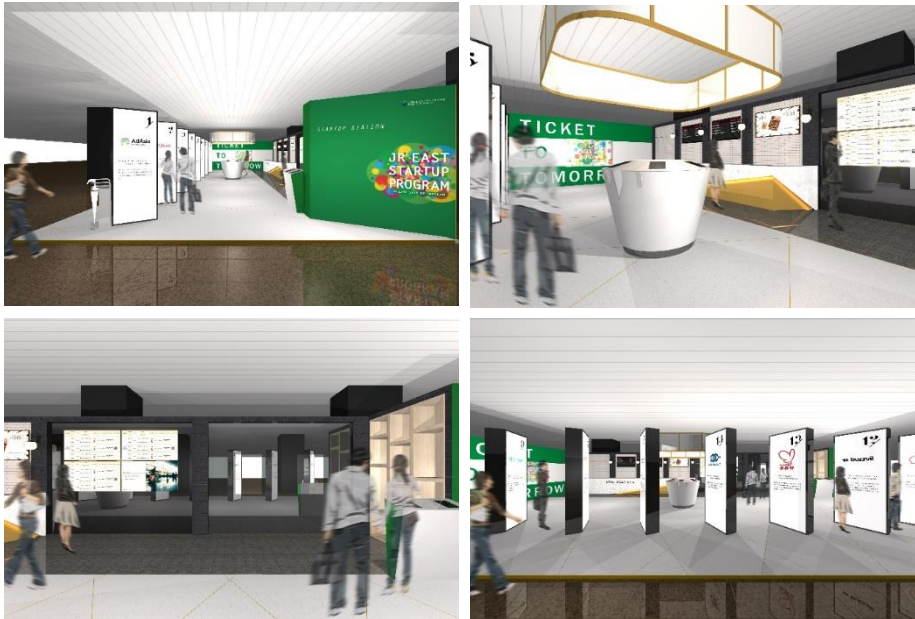

## 未来の駅のサービスを体験できる 「STARTUP\_STATION」開催！

ベンチャー企業とのテストマーケティングから協業を生み出します。

2018年12月3日（月）～9日（日）の7日間、大宮駅西口イベントスペースにて、JR東日本のアクセラレーションプログラム「JR東日本スタートアッププログラム2018」にて採択したベンチャー企業と作り上げる新しいサービスやビジネスのデモンストレーションをメディアの方やお客さまの体験していただく場として、「STARTUP\_STATION」を開催いたします。

「JR東日本スタートアッププログラム2018」は、ベンチャー企業や様々なアイデアを有する方々から、駅や鉄道、グループ事業の経営資源や情報資産を活用したビジネス・サービスの提案をオープンに募り、ブラッシュアップを経て提案を実現していくプログラムで、今年は182件のビジネスアイデアの提案をいただきました。

▲会場イメージ

### <「STARTUP\_STATION」概要>

- 日 時：2018年12月3日（月）～ 12月9日（日） 11:00～18:00 ※3日のみ14:00～
- 会 場：大宮駅西口イベントスペース（埼玉県さいたま市大宮区錦町）
- 主 催：東日本旅客鉄道株式会社 JR東日本スタートアップ株式会社 共催
- 内 容：
  - ①AdAsia Holdings Pte. Ltd.のダイナミックDOOH（屋外デジタル広告）の検証
  - ②株式会社エアーフローゼットのIoTを活用した無人パーソナルスタイリング体験
  - ③株式会社Showcase Gigのスマートフォンとキオスク端末を利用した無人オーダーカフェ体験
  - ④株式会社TBMの再生可能素材「LIMEX」傘の展示
  - ⑤メトロエンジン株式会社のAIを活用した新幹線混雑予想表示（デジタルサイネージ）
  - ⑥Motionloft, inc.のAIカメラを活用した流動調査と広告媒体の認知率調査
  - ⑦「アクセラレーションコース」18社の協業プラン紹介